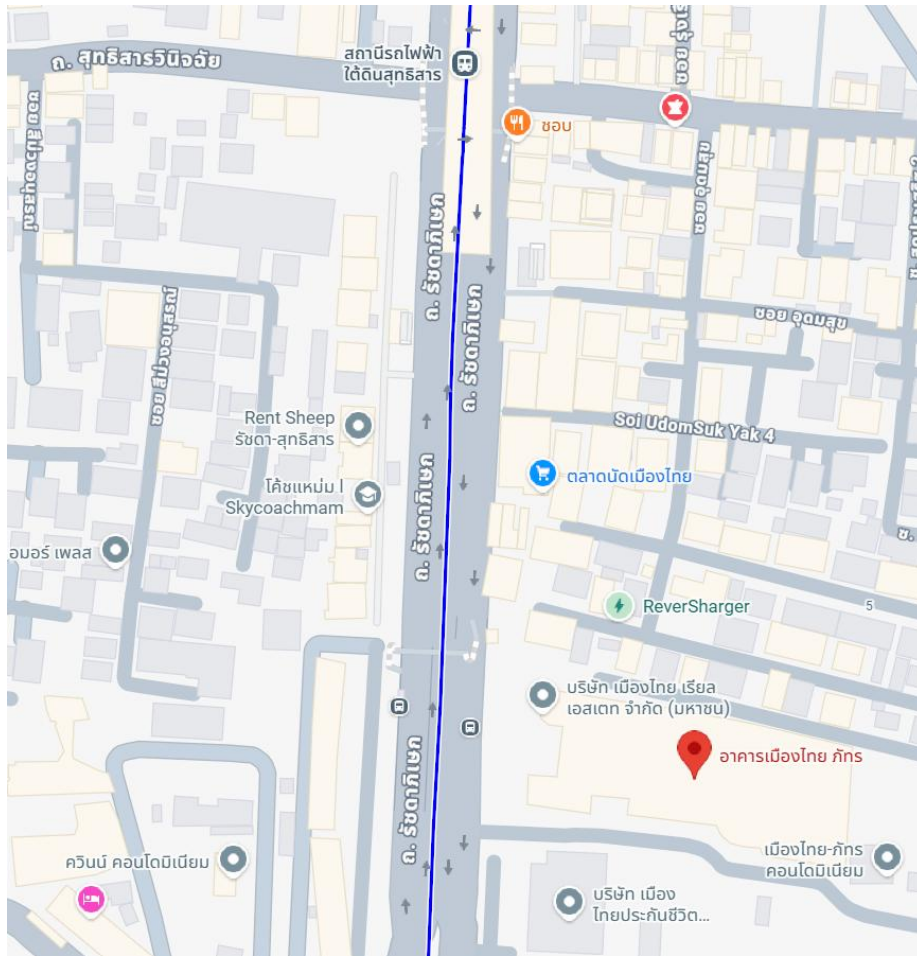

สิ่งที่ส่งมาด้วย 12

แผนที่ตั้งบริษัทเงินทุน เอเชียัน จำกัด (มหาชน)

เลขที่ 252/20 ชั้น 16 อาคารเมืองไทย-ภัทร คอมเพล็กซ์

ถนนรัชดาภิเษก แขวงห้วยขวาง เขตห้วยขวาง กรุงเทพฯ 10310

โทรศัพท์ 02-626-2300

เส้นทางการเดินทาง

โดยรถยนต์ : ถนนรัชดาภิเษก แขวงห้วยขวาง เขตห้วยขวาง กรุงเทพฯ

โดยรถไฟฟ้า : รถไฟฟ้าเอ็มอาร์ที (MRT) สายสีน้ำเงิน สถานีสุทธิสาร ทางออก 3